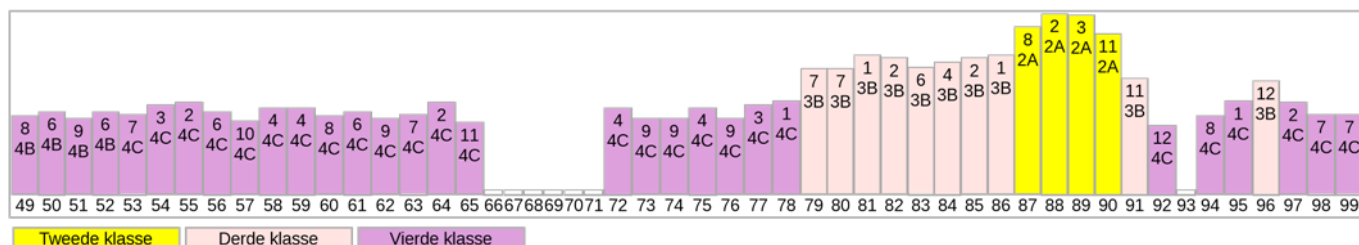

- Resultaten LHC 1 seizoen 1999 – 2019

Seizoen	Klasse	Stand	Wedstr	W	G	V	Pnt	Doelsaldo	Trainer
18/19	2G	5	26	13	5	8	44	57 – 44	Sid Plum
17/18	2G	10	26	8	6	12	30	46 – 52	Sid Plum
16/17	2G	7	26	11	7	8	40	47 – 41	Sid Plum
15/16	2G	8	26	10	6	10	36	42 – 41	Sid Plum
14/15	2G	3	26	15	4	7	49	74 – 44	Hans van Tussenbroek
13/14	2G	4	26	13	8	5	47	58 – 39	Hans van Tussenbroek
12/13	2G	6	26	13	4	9	41	48 – 40	Hans van Tussembroek
11/12	1D	13	26	7	3	16	24	33 – 57	Henk Verheezen
10/11	1D	12	26	8	5	13	29	37 – 48	Henk Verheezen
09/10	1D	9	22	6	3	13	21	21 – 44	Henk Verheezen
08/09	2G	1	22	12	6	4	42	42 – 25	Ger Vroomen
07/08	2G	7	22	7	6	9	27	35 – 36	Ger Vroomen
06/07	2G	5	22	10	3	9	33	36 – 44	Ger Vroomen
05/06	2G	10	22	7	4	11	25	35 – 35	Michel Broeders
04/05	2G	7	22	9	5	8	32	36 – 39	Michel Broeders
03/04	3B	1	22	14	5	3	47	41 – 21	Mick Vliegen
02/03	3B	2	22	13	6	3	45	53 – 24	Mick Vliegen
01/02	4C	1	24	18	6	0	60	70 – 22	Mick Vliegen
00/01	4C	2	22	16	3	3	51	63 – 24	Mick Vliegen
99/00	4C	5	22	10	7	5	37	37 – 25	Jo van der Mierden