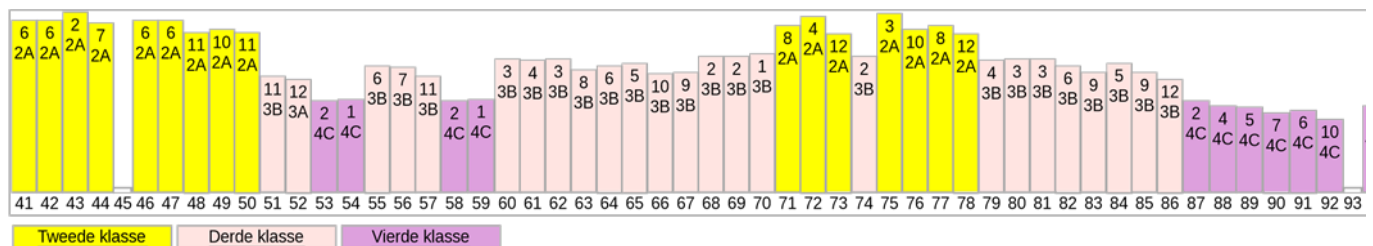

Resultaten RKKV Laura 1941–1999

Resultaten VV Hopel 1949–1999